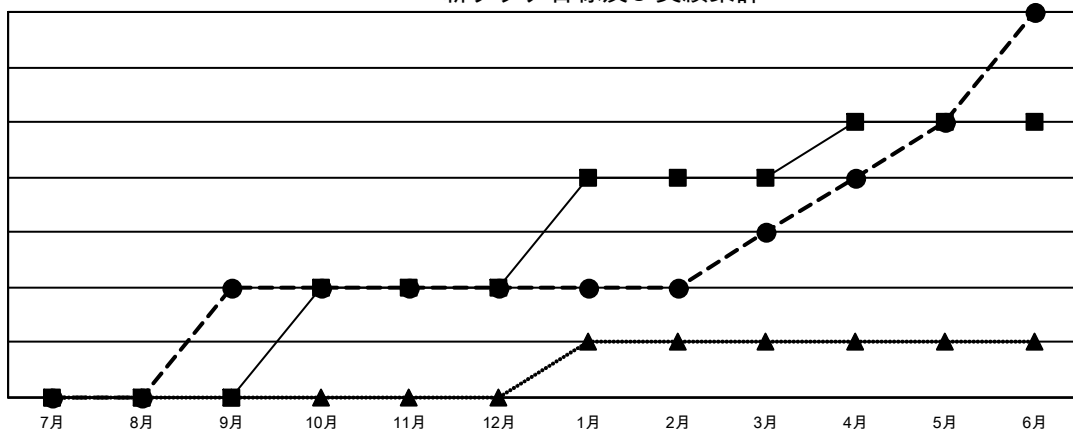

GMT: OPEN

GMT会則地域 5 - J

クラブ			
結果 : 2023-2024			
四半期	新クラブ目標	新クラブ	解散クラブ
7月/8月/9月	0	2	2
10月/11月/12月	2	0	2
1月/2月/3月	2	1	0
4月/5月/6月	1	4	19

名			
結果 : 2023-2024			
四半期	会員純増目標	会員増強実績	退会者 (転籍を含む) 実際
7月/8月/9月	245	488	222
10月/11月/12月	475	207	367
1月/2月/3月	280	285	219
4月/5月/6月	235	436	1,341

新クラブ目標及び実績累計

会員目標及び実績累計

解散クラブ: 23	284 CLUBS OF 378 一名以上の新会員を登録	男女別 男性 9,631 (78.12%) 女性 2,698 (21.88%)
退会者 物故会員 118 クラブ解散 9 その他 2,003 合計 2,130	会員累計データを見るには、ここをクリック	世帯主/家族会員合計 3,063 国際会費半額の家族会員 1,665