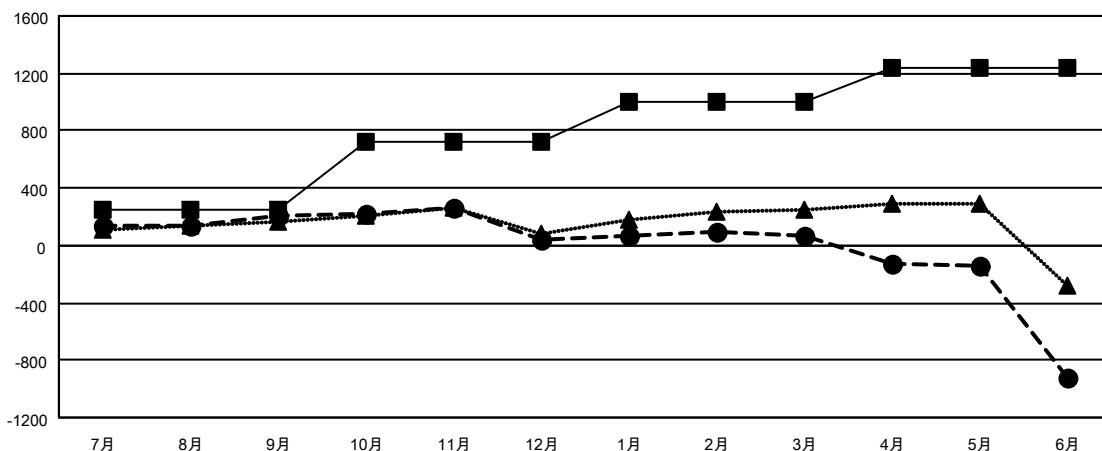

GMT: OPEN

GMT会則地域 5 - J

クラブ			
結果 : 2023-2024			
四半期	新クラブ目標	新クラブ	解散クラブ
7月/8月/9月	0	2	2
10月/11月/12月	2	0	2
1月/2月/3月	2	1	0
4月/5月/6月	1	4	19

名			
結果 : 2023-2024			
四半期	会員純増目標	会員増強実績	退会者 (転籍を含む) 実際
7月/8月/9月	245	488	222
10月/11月/12月	475	207	367
1月/2月/3月	280	285	219
4月/5月/6月	235	436	1,341

新クラブ目標及び実績累計

会員目標及び実績累計

解散クラブ: 23	284 CLUBS OF 378 一名以上の新会員を登録	男女別 男性 9,631 (78.12%) 女性 2,698 (21.88%)
退会者 物故会員 118 クラブ解散 9 その他 2,003 合計 2,130	会員累計データを見るには、ここをクリック	世帯主/家族会員合計 3,063 国際会費半額の家族会員 1,665